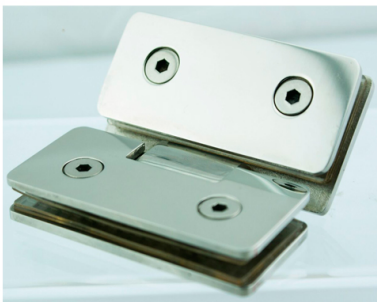

## **BISAGRAS MAMPARA/PUERTA**

Bisagras en acero inoxidable para mamparas y puertas de vidrio

## **BISAGRA INOX VIDRIO 180º**

Bisagra para puerta de vidrio

Acero inoxidable AISI 304

180º 2 vidrios

Acabado brillo/mate

Bisagra para puerta de 800m de ancho

Para puerta de max. 25 Kg./par de bisagras

Medidas disponibles:

► Bisagra Inox, 180º, para vidrio de 6-8 mm, brillo y mate (Ref.52581801-2)

Plantilla e instrucciones para su instalación: [DESCARGAR PLANTILLA](#)

**SKU:** 52581801 - 52581802