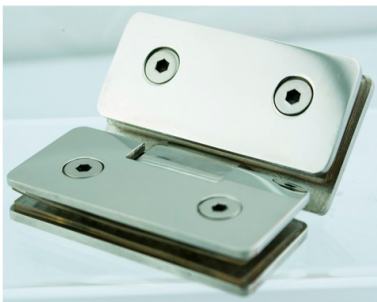

Para puerta de max. 25 Kg./par de bisagras

Medidas disponibles:

► Bisagra Inox, 90º, para vidrio de 6-8 mm, brillo y mate (Ref.52589011-2)

Plantilla e instrucciones para su instalación: [DESCARGAR PLANTILLA](#)

SKU: 52589011 - 52589012

BISAGRA INOX VIDRIO 180º

Bisagra para puerta de vidrio

Acero inoxidable AISI 304

180º 2 vidrios

Acabado brillo/mate

Bisagra para puerta de 800m de ancho

Para puerta de max. 25 Kg./par de bisagras

Medidas disponibles:

► Bisagra Inox, 180º, para vidrio de 6-8 mm, brillo y mate
(Ref.52581801-2)

Plantilla e instrucciones para su instalación: [DESCARGAR PLANTILLA](#)

SKU: 52581801 - 52581802

BISAGRA INOX VIDRIO 135º