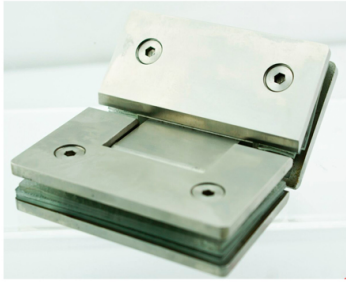

BISAGRA INOX VIDRIO 135º

Bisagra para puerta de vidrio

Acero inoxidable AISI 304

135º 2 vidrios

Acabado brillo/mate

Bisagra para puerta de 800mm de ancho

Para puerta de max.45 Kg./par de bisagras

Medidas disponibles:

► Bisagra Inox 135º, para vidrio de 8-10 mm, brillo y mate (Ref.52781351-2)

Instrucciones y plantilla para su instalación:

► [DESCARGAR INSTRUCCIONES](#)

► [DESCARGAR PLANTILLA](#)

SKU: 52781351 - 52781352