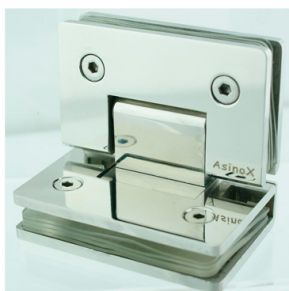

Acero inoxidable AISI 304

90º descentrado

Acabado brillo/mate

Bisagra para puerta de 800mm de ancho

Para puerta de max.45 Kg./par de bisagras

Medidas disponibles:

► Bisagra Inox 90º a pared y desplazada, para vidrio de 8-10 mm, brillo y mate (Ref.52789031-2)

Instrucciones y plantilla para su instalación:

► [DESCARGAR INSTRUCCIONES](#)

► [DESCARGAR PLANTILLA](#)

SKU: 52789031 - 52789032

BISAGRA INOX 90º DESPLAZADA

Bisagra para puerta de vidrio

Acero inoxidable AISI 304

90º 2 vidrios

Acabado brillo/mate

Bisagra para puerta de 800mm de ancho

Para puerta de max.45 Kg./par de bisagras

Medidas disponibles:

► Bisagra Inox 90º desplazada, para vidrio de 8-10 mm, brillo y mate (Ref.52789021-2)