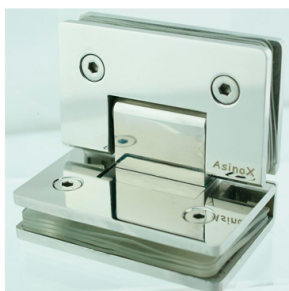

## **BISAGRAS MAMPARA/PUERTA**

Bisagras en acero inoxidable para mamparas y puertas de vidrio

## BISAGRA INOX 90º DESCENTRADO

Bisagra para puerta de vidrio

Acero inoxidable AISI 304

90º descentrado

Acabado brillo/mate

Bisagra para puerta de 800mm de ancho

Para puerta de max.45 Kg./par de bisagras

Medidas disponibles:

► Bisagra Inox 90º a pared y desplazada, para vidrio de 8-10 mm, brillo y mate (Ref.52789031-2)

Instrucciones y plantilla para su instalación:

► [DESCARGAR INSTRUCCIONES](#)

► [DESCARGAR PLANTILLA](#)

**SKU:** 52789031 - 52789032

## BISAGRA INOX 90º DESPLAZADA

Bisagra para puerta de vidrio

Acero inoxidable AISI 304

90º 2 vidrios

Acabado brillo/mate

Bisagra para puerta de 800mm de ancho

Para puerta de max.45 Kg./par de bisagras

Medidas disponibles: