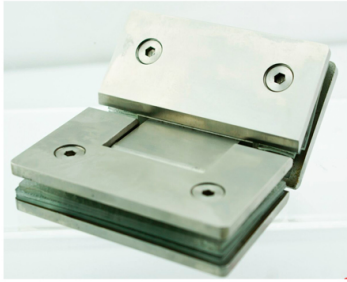

► Bisagra Inox 180º, para vidrio de 8-10 mm, brillo y mate (Ref.52781801-2)

Instrucciones y plantilla para su instalación:

► [DESCARGAR INSTRUCCIONES](#)

► [DESCARGAR PLANTILLA](#)

**SKU:** 52781801 - 52781802