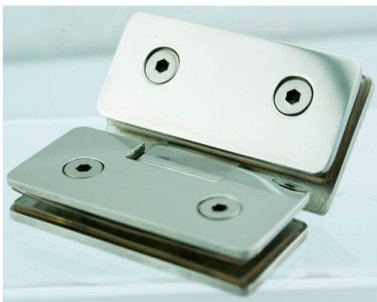

Bisagra para puerta de vidrio

Acero inoxidable AISI 304

90º descentrado

Acabado brillo/mate

Bisagra para puerta de 800mm de ancho

Para puerta de max. 25 Kg./par de bisagras

Medidas disponibles:

► Bisagra Inox, 90º desplazado, para vidrio de 6-8 mm, brillo y mate (Ref.52589021-2)

SKU: 52589011 - 52589012

BISAGRA INOX VIDRIO 180º

Bisagra para puerta de vidrio

Acero inoxidable AISI 304

180º 2 vidrios

Acabado brillo/mate

Bisagra para puerta de 800m de ancho

Para puerta de max. 25 Kg./par de bisagras

Medidas disponibles:

► Bisagra Inox, 180º, para vidrio de 6-8 mm, brillo y mate
(Ref.52581801-2)

Plantilla e instrucciones para su instalación: [DESCARGAR PLANTILLA](#)

SKU: 52581801 - 52581802

BISAGRA INOX VIDRIO 135º