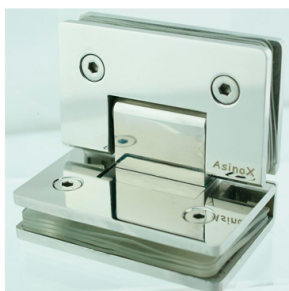

AsinoX

20 Años ofreciendo calidad y
servicios exclusivos para el profesional

BISAGRAS 8 A 10 MM

Bisagras de 8 a 10 mm en acero inoxidable para mamparas y puertas de vidrio. Venta exclusiva al profesional.

BISAGRA INOX 90º DESCENTRADO

Bisagra para puerta de vidrio

Acero inoxidable AISI 304

90º descentrado

Acabado brillo/mate

Bisagra para puerta de 800mm de ancho

Para puerta de max.45 Kg./par de bisagras

Medidas disponibles:

► Bisagra Inox 90º a pared y desplazada, para vidrio de 8-10 mm, brillo y mate (Ref.52789031-2)

Instrucciones y plantilla para su instalación:

► [DESCARGAR INSTRUCCIONES](#)

► [DESCARGAR PLANTILLA](#)

SKU: 52789031 - 52789032

BISAGRA INOX 90º DESPLAZADA

Bisagra para puerta de vidrio

Acero inoxidable AISI 304

90º 2 vidrios

Acabado brillo/mate

Bisagra para puerta de 800mm de ancho

Para puerta de max.45 Kg./par de bisagras

Medidas disponibles: