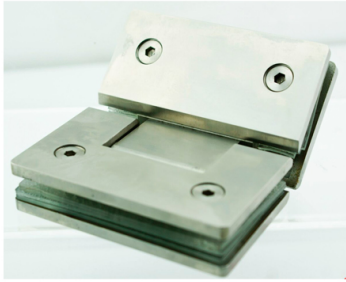

BISAGRA INOX VIDRIO 180º

Bisagra para puerta de vidrio

Acero inoxidable AISI 304

180º 2 vidrios

Acabado brillo/mate

Bisagra para puerta de 800mm de ancho

Para puerta de max.45 Kg./par de bisagras

Medidas disponibles:

► Bisagra Inox 180º, para vidrio de 8-10 mm, brillo y mate (Ref.52781801-2)

Instrucciones y plantilla para su instalación:

► [DESCARGAR INSTRUCCIONES](#)

► [DESCARGAR PLANTILLA](#)

SKU: 52781801 - 52781802