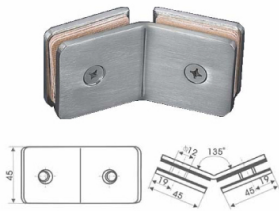

SOPORTE VERTICAL INOX 135º, VIDRIO 6-10MM

Soporte Vertical Inox
Acero inoxidable AISI 304
Acabado brillo/mate
Ángulo 135º

Medidas disponibles:

► Soporte vertical Inox 135º, vidrio 6-10mm, brillo y mate (Ref. 52226001-2)

SKU: 52226001 - 52226002