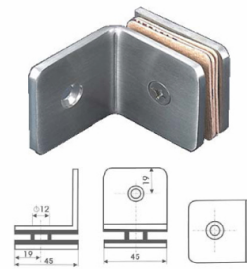

SOPORTE VERTICAL INOX 90º A PARED, VIDRIO 6-10MM

Soporte Vertical Inox
Acero inoxidable AISI 304
Acabado brillo/mate
Ángulo 90º

Medidas disponibles:

► Soporte vertical Inox 90º, a pared, vidrio 6-10mm, brillo y mate (Ref. 52223001-2)

SKU: 52223001 - 52223002