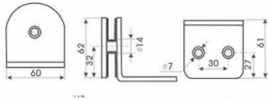

SOPORTE VERTICAL INOX 180º, DOBLE, VIDRIO 6-12MM

Soporte Vertical Inox
Acero inoxidable AISI 304
Ángulo 180º
Acabado brillo

Medidas disponibles:

► Soporte Vertical Inox 180º, doble, vidrio 6-12mm, brillo (Ref. 52254001)

SKU: 52254001