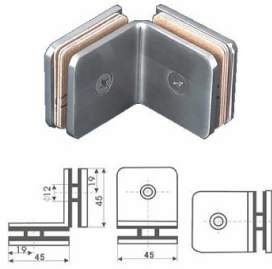

SOPORTE VERTICAL INOX 90º, VIDRIO 6-10MM

Soporte Vertical Inox
Acero inoxidable AISI 304
Acabado brillo/mate
Ángulo 90º

Medidas disponibles:

► Soporte vertical Inox 90º, vidrio 6-10mm, brillo y mate (Ref. 52222001-2)

SKU: 52222001 - 52222002