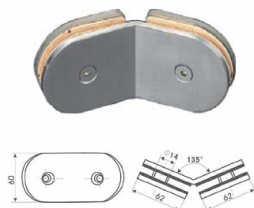

AsinoX

20 Años ofreciendo calidad y
servicios exclusivos para el profesional

SOPORTES VERTICALES

Soportes verticales en acero inoxidable para vidrio. Venta exclusiva al profesional.

SOPORTE VERTICAL INOX 135º, DOBLE, VIDRIO 6-10MM

Soporte Vertical Inox
Acero inoxidable AISI 304
Ángulo 135º
Acabado brillo

Medidas disponibles:

► Soporte Vertical Inox 135º, doble, vidrio 6-10mm, brillo (Ref. 52256001)

SKU: 52256001

SOPORTE VERTICAL INOX 180º, A PARED, VIDRIO 6-12MM

Soporte Vertical Inox
Acero inoxidable AISI 304
Ángulo 180º
Acabado brillo

Medidas disponibles:

► Soporte Vertical Inox 180º, a pared, vidrio 6-12mm, brillo (Ref. 52255001)

SKU: 52255001

SOPORTE VERTICAL INOX 180º, DOBLE, VIDRIO 6-12MM