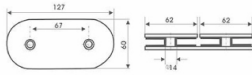

Soporte Vertical Inox
Acero inoxidable AISI 304
Ángulo 135º
Acabado brillo

Medidas disponibles:

► Soporte Vertical Inox 135º, doble, vidrio 6-10mm, brillo (Ref. 52256001)

SKU: 52256001

SOPORTE VERTICAL INOX 180º, A PARED, VIDRIO 6-12MM

Soporte Vertical Inox
Acero inoxidable AISI 304
Ángulo 180º
Acabado brillo

Medidas disponibles:

► Soporte Vertical Inox 180º, a pared, vidrio 6-12mm, brillo (Ref. 52255001)

SKU: 52255001

SOPORTE VERTICAL INOX 180º, DOBLE, VIDRIO 6-12MM