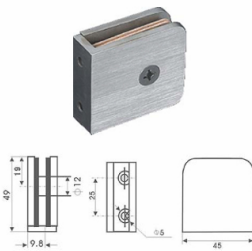

SOPORTE VERTICAL INOX, VIDRIO 6-10MM

Soporte Vertical Inox
Acero inoxidable AISI 304
Acabado brillo/mate
Medidas disponibles:

► Soporte Vertical Inox, vidrio 6-10mm, brillo y mate (Ref. 52221001-2)

SKU: 52221001 - 52221002