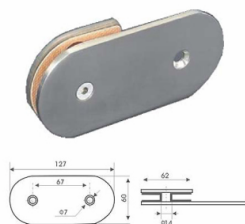

AsinoX

20 Años ofreciendo calidad y
servicios exclusivos para el profesional

SOPORTES VERTICALES

Soportes verticales en acero inoxidable para vidrio. Venta exclusiva al profesional.

SOPORTE VERTICAL INOX 135º, DOBLE, VIDRIO 6-10MM

Soporte Vertical Inox
Acero inoxidable AISI 304
Ángulo 135º
Acabado brillo

Medidas disponibles:

► Soporte Vertical Inox 135º, doble, vidrio 6-10mm, brillo (Ref. 52256001)

SKU: 52256001

SOPORTE VERTICAL INOX 180º, A PARED, VIDRIO 6-12MM

Soporte Vertical Inox
Acero inoxidable AISI 304
Ángulo 180º
Acabado brillo

Medidas disponibles:

► Soporte Vertical Inox 180º, a pared, vidrio 6-12mm, brillo (Ref. 52255001)

SKU: 52255001

SOPORTE VERTICAL INOX 180º, DOBLE, VIDRIO 6-12MM

Soporte Vertical Inox
Acero inoxidable AISI 304
Ángulo 180º
Acabado brillo

Medidas disponibles:

► Soporte Vertical Inox 180º, doble, vidrio 6-12mm, brillo (Ref. 52254001)

SKU: 52254001

SOPORTE VERTICAL INOX 90º, A PARED, VIDRIO 6-12MM