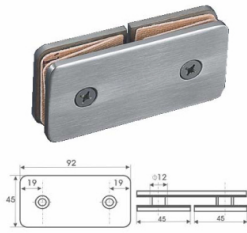

SOPORTE VERTICAL INOX 180º, VIDRIO 6-10MM

Soporte Vertical Inox
Acero inoxidable AISI 304
Acabado brillo/mate
Ángulo 180º

Medidas disponibles:

► Soporte vertical Inox 180º, vidrio 6-10mm, brillo y mate (Ref. 52224001-2)

SKU: 52224001 - 52224002

SOPORTE VERTICAL INOX 90º A PARED, VIDRIO 6-10MM

Soporte Vertical Inox
Acero inoxidable AISI 304
Acabado brillo/mate
Ángulo 90º

Medidas disponibles:

► Soporte vertical Inox 90º, a pared, vidrio 6-10mm, brillo y mate (Ref. 52223001-2)

SKU: 52223001 - 52223002