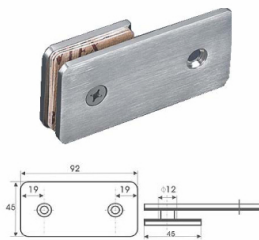

SOPORTE VERTICAL INOX 180º, A PARED, VIDRIO 6-10MM

Soporte Vertical Inox
Acero inoxidable AISI 304
Acabado brillo/mate
Ángulo 180º

Medidas disponibles:

► Soporte vertical Inox 180º, a pared, vidrio 6-10mm, brillo y mate (Ref. 52225001-2)

SKU: 52225001 - 52225002