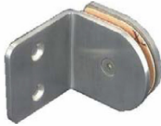

SOPORTE VERTICAL INOX 180º, DOBLE, VIDRIO 6-12MM

Soporte Vertical Inox
Acero inoxidable AISI 304
Ángulo 180º
Acabado brillo

Medidas disponibles:

► Soporte Vertical Inox 180º, doble, vidrio 6-12mm, brillo (Ref. 52254001)

SKU: 52254001