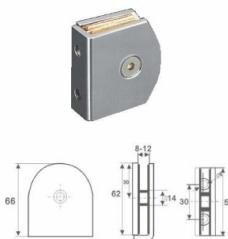

SOPORTE VERTICAL INOX 90º, DOBLE, VIDRIO 6-12MM

Soporte Vertical Inox
Acero inoxidable AISI 304
Ángulo 90º
Acabado brillo

Medidas disponibles:

► Soporte Vertical Inox 90º, doble, vidrio 6-12mm, acabado brillo
(Ref. 52252001)

SKU: 52252001