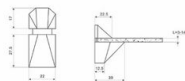

3-14 mm
cromado, dorado, mate
zamac
chromé, doré, mat
zamac
chrome-white, gold,
nickel
zinc-alloy

SOPORTES VITRINA

Soporte para vitrina de vidrio

Acabado cromado/mate/dorado/zamac

Medidas disponibles:

- Soporte vitrina estantes 3-14mm, cromado/mate/dorado/zamac (Ref.52018001-2-3)
- Soporte vitrina estantes 6-10mm, cromado/mate/dorado/zamac (Ref.52028001-2-3)
- Soporte vitrina estantes 6-12mm, cromado/mate/dorado/zamac (Ref.52068101-2-3)
- Soporte vitrina estantes 6-10mm, cromado/mate/dorado/zamac (Ref.52068201-2-3)
- Soporte vitrina estantes 6-8mm, cromado/mate/dorado/zamac (Ref.52068301-2-3)