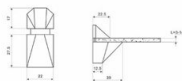

3-14 mm
cromado, dorado, mate
zamac
chromé, doré, mat
zamac
chrome-white, gold,
nickel
zinc-alloy

SOPORTES VITRINA

Soporte para vitrina de vidrio

Acabado cromado/mate/dorado/zamac

Medidas disponibles:

- Soporte vitrina estantes 3-14mm, cromado/mate/dorado/zamac (Ref.52018001-2-3)
- Soporte vitrina estantes 6-10mm, cromado/mate/dorado/zamac (Ref.52028001-2-3)
- Soporte vitrina estantes 6-12mm, cromado/mate/dorado/zamac (Ref.52068101-2-3)
- Soporte vitrina estantes 6-10mm, cromado/mate/dorado/zamac (Ref.52068201-2-3)
- Soporte vitrina estantes 6-8mm, cromado/mate/dorado/zamac (Ref.52068301-2-3)