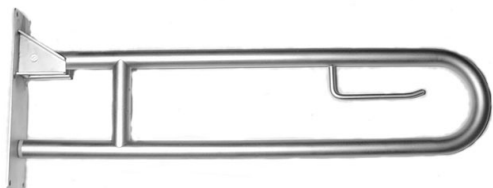

SKU: 21470702

BARRA APOYO A PARED 90º VERTICAL

Barra de apoyo a pared 90º vertical
Acero inoxidable Aisi 304 mate
Diámetro de tubo 32mm
Largo de 380x780mm
Mano derecha o izquierda

Incluye:

- Embellecedor de acero inoxidable
- Tornillos de acero inoxidable
- Pletina de fijación de acero inoxidable

SKU: 21138782

BARRA APOYO A PARED

Barra de apoyo a pared
Acero inoxidable Aisi 304 mate
Diámetro de tubo 32mm
Largo 600mm
Mano derecha o izquierda

Incluye:

- Embellecedor de acero inoxidable
- Tornillos de acero inoxidable
- Pletina de fijación de acero inoxidable

SKU: 2056002

BARRA APOYO ABATIBLE INOX

Barra de apoyo abatible
Acero inoxidable Aisi 304 mate
Diámetro de tubo 32mm
Largo 795mm

Incluye:

- Embellecedor de acero inoxidable
- Tornillos de acero inoxidable
- Pletina de fijación de acero inoxidable

SKU: 2057952

BARRA APOYO CURVA INOX

Barra de apoyo curva (ayuda)
Acero inoxidable Aisi 304 mate
Diámetro de tubo 32mm
Largo 457mm

Incluye:

- Embellecedor de acero inoxidable
- Tornillos de acero inoxidable
- Pletina de fijación de acero inoxidable