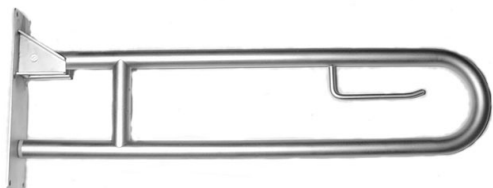

BARRA APOYO ABATIBLE INOX

Barra de apoyo abatible
Acero inoxidable Aisi 304 mate
Diámetro de tubo 32mm
Largo 795mm

Incluye:

- Embellecedor de acero inoxidable
- Tornillos de acero inoxidable
- Pletina de fijación de acero inoxidable

SKU: 2057952