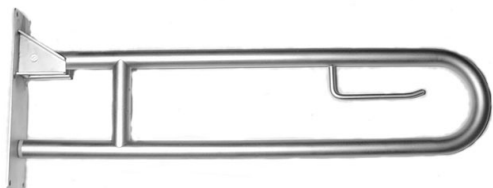

Incluye:

- Embellecedor de acero inoxidable
- Tornillos de acero inoxidable
- Pletina de fijación de acero inoxidable

SKU: 21470702

BARRA APOYO A PARED 90º VERTICAL

Barra de apoyo a pared 90º vertical
Acero inoxidable Aisi 304 mate
Diámetro de tubo 32mm
Largo de 380x780mm
Mano derecha o izquierda

Incluye:

- Embellecedor de acero inoxidable
- Tornillos de acero inoxidable
- Pletina de fijación de acero inoxidable

SKU: 21138782

BARRA APOYO A PARED

Barra de apoyo a pared
Acero inoxidable Aisi 304 mate
Diámetro de tubo 32mm
Largo 600mm
Mano derecha o izquierda

Incluye:

- Embellecedor de acero inoxidable
- Tornillos de acero inoxidable
- Pletina de fijación de acero inoxidable

SKU: 2056002

BARRA APOYO ABATIBLE INOX

Barra de apoyo abatible
Acero inoxidable Aisi 304 mate
Diámetro de tubo 32mm
Largo 795mm

Incluye:

- Embellecedor de acero inoxidable
- Tornillos de acero inoxidable
- Pletina de fijación de acero inoxidable

SKU: 2057952

BARRA APOYO CURVA INOX

Barra de apoyo curva (ayuda)
Acero inoxidable Aisi 304 mate
Diámetro de tubo 32mm
Largo 457mm