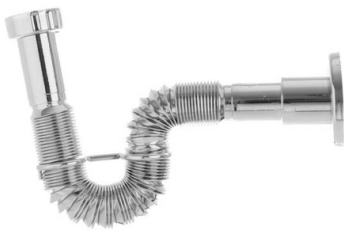

AsinoX

20 Años ofreciendo calidad y
servicios exclusivos para el profesional

SIFONES

Accesorios de fontanería para el profesional, sifones en distintos materiales y acabados.

SIFÓN BOTELLA CILÍNDRICO CORTO, 1 1/4 LATÓN

Sifón diseño botella cilíndrico corto, 1 1/4 latón
Altura regulable 90-160 mm
Latón cromado
Tubo 32mm x 280mm

SKU: 42004

SIFÓN BOTELLA 1 1/4 CROMADO

Sifón botella 1 1/4 cromado, regulable con tubo
Zamac con cazoleta de plástico
Rosca de 1 1/4
Tubo diámetro 25

SKU: 42001

SIFÓN ARTICULADO PP

Sifón extensible PP

-270-700mm

-Rosca 1 ¼

-Salida 32/40mm

-Gancho blanco

Medidas disponibles:

Sifón articulado, PP 1" 1/4x32

Sifón articulado, PP 1" 1/4x40

SKU: 713240PP

SIFÓN ARTICULADO CROMADO

Sifón extensible cromado

-270-700mm

-Rosca 1 ¼ - 1 ½

-Salida 32mm - 32/40mm - 40mm - 40/50mm