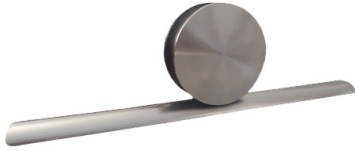

SISTEMA PARA PUERTAS CORREDERAS

Sistema para puertas correderas con ruedas al suelo.

El sistema se compone de:

- Ruedas de diámetro 70, de acero inoxidable
- Guía de suelo en aluminio, altura 7mm
- Perfil de techo de aluminio
- Para puerta de hasta 80 Kg. (2 ruedas)
- Apto para duchas.

Ventaja del sistema: el peso de la instalación reposa sobre el suelo, lo que permite la instalación en cualquier sitio.

SKU: SystemInoxCorredera