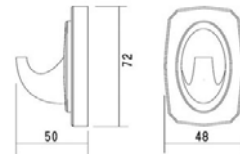

340.3000.11

Brillo
INOXIDABLE
Brillant
INOXYDABLE
Mirror
STAINLESS STEEL

340.4000.11

Brillo
INOXIDABLE
Brillant
INOXYDABLE
Mirror
STAINLESS STEEL

340.5000.11

Ø 15 L 35
Brillo
INOXIDABLE
Brillant
INOXYDABLE
Mirror
STAINLESS STEEL