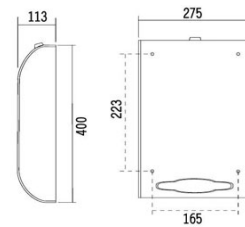

330.6000.21

Empotrado. Mate
INOXIDABLE
Encastré. Mat
INOXYDABLE
Concealed. Silk
STAINLESS STEEL

330.6100.21

Mate
INOXIDABLE
Mat
INOXYDABLE
Silk
STAINLESS STEEL