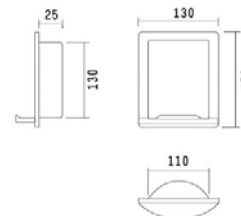

320.8000.11

Empotrado. Brillo
INOXIDABLE
Encastré. Brillant
INOXYDABLE
Concealed. Mirror
STAINLESS STEEL

320.9000.11

Empotrado. Brillo
INOXIDABLE
Encastré. Brillant
INOXYDABLE
Concealed. Mirror
STAINLESS STEEL