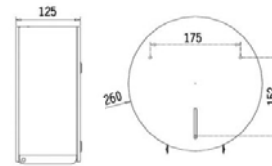

330.3000.21

Ø 260 mm
Mate
INOXIDABLE
Mat
INOXYDABLE
Silk
STAINLESS STEEL

ACCESORIOS PARA BAÑOS ACCESSOIRES DE SALLE DE BAIN BATHROOM ACCESSORIES

330.4000.21

Mate
INOXIDABLE
Mat
INOXYDABLE
Silk
STAINLESS STEEL