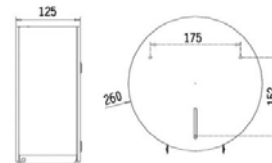

330.3000.21

Ø 260 mm
Mate
INOXIDABLE
Mat
INOXYDABLE
Silk
STAINLESS STEEL

ACCESORIOS PARA BAÑOS ACCESSOIRES DE SALLE DE BAIN BATHROOM ACCESSORIES

330.4000.21

Mate
INOXIDABLE
Mat
INOXYDABLE
Silk
STAINLESS STEEL