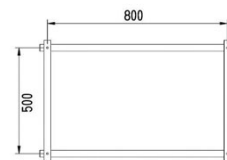

360.2000.11

Ø 170 mm
Brillo
INOXIDABLE
Brillant
INOXYDABLE
Mirror
STAINLESS STEEL

360.4000.00

500 x 500 mm
INOXIDABLE
INOXYDABLE
STAINLESS STEEL

360.4100.00

800 x 500 mm
INOXIDABLE
INOXYDABLE
STAINLESS STEEL