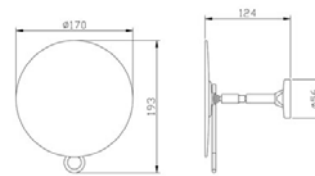

350.5000.11

Brillo
INOXIDABLE
Brillant
INOXYDABLE
Mirror
STAINLESS STEEL

ACCESORIOS PARA BAÑOS ACCESSOIRES DE SALLE DE BAIN BATHROOM ACCESSORIES

360.1200.11

Ø 200 mm
Brillo
INOXIDABLE
Brillant
INOXYDABLE
Mirror
STAINLESS STEEL

360.2000.11

Ø 170 mm
Brillo
INOXIDABLE
Brillant
INOXYDABLE
Mirror
STAINLESS STEEL

360.4000.00

500 x 500 mm
INOXIDABLE
INOXYDABLE
STAINLESS STEEL

360.4100.00

800 x 500 mm
INOXIDABLE
INOXYDABLE
STAINLESS STEEL