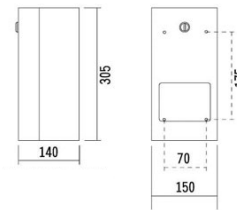

320.6000.21

Mate
INOXIDABLE
Mat
INOXYDABLE
Silk
STAINLESS STEEL