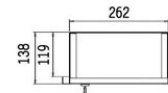

ACCESORIOS PARA BAÑOS ACCESSOIRES DE SALLE DE BAIN BATHROOM ACCESSORIES

330.4000.21

Mate
INOXIDABLE
Mat
INOXYDABLE
Silk
STAINLESS STEEL

330.5000.21

Mate
INOXIDABLE
Mat
INOXYDABLE
Silk
STAINLESS STEEL

330.6000.21

Empotrado. Mate
INOXIDABLE
Encastré. Mat
INOXYDABLE
Concealed. Silk
STAINLESS STEEL

330.6100.21

Mate
INOXIDABLE
Mat
INOXYDABLE
Silk
STAINLESS STEEL