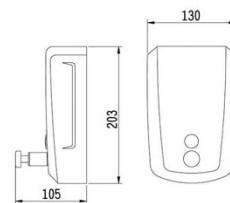

P3.7 Accesorios
Accessoires
Accessories

P3.9 Espejos
Miroirs
Mirrors

P3.9 Espejos
Miroirs
Mirrors

ACCESORIOS PARA BAÑOS ACCESSOIRES DE SALLE DE BAIN BATHROOM ACCESSORIES

305.0610.11

610 x 267 mm

Brillo
INOXIDABLE
Brillant
INOXYDABLE
Mirror
STAINLESS STEEL

311.1200.21

1.200 ml
203 x 130 x 105 mm

Mate
INOXIDABLE
Mat
INOXYDABLE
Silk
STAINLESS STEEL

312.1200.21

1.200 ml
205 x 120 x 124 mm

Mate
INOXIDABLE
Mat
INOXYDABLE
Silk
STAINLESS STEEL

313.0300.11

300 ml
245 x 120 mm