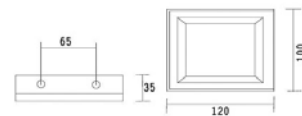

340.3000.11

Brillo
INOXIDABLE
Brillant
INOXYDABLE
Mirror
STAINLESS STEEL

340.4000.11

Brillo
INOXIDABLE
Brillant
INOXYDABLE
Mirror
STAINLESS STEEL

340.5000.11

Ø 15 L 35
Brillo
INOXIDABLE
Brillant
INOXYDABLE
Mirror
STAINLESS STEEL