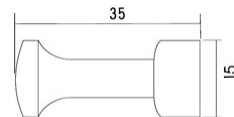

340.3000.11

Brillo
INOXIDABLE
Brillant
INOXYDABLE
Mirror
STAINLESS STEEL

340.4000.11

Brillo
INOXIDABLE
Brillant
INOXYDABLE
Mirror
STAINLESS STEEL

340.5000.11

Ø 15 L 35
Brillo
INOXIDABLE
Brillant
INOXYDABLE
Mirror
STAINLESS STEEL