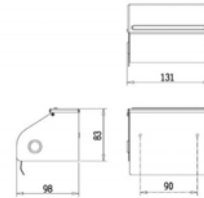

320.1000.11

Brillo
INOXIDABLE
Brillant
INOXYDABLE
Mirror
STAINLESS STEEL