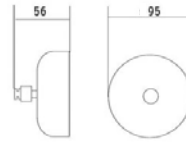

340.6000.11

Ø 25 L 50
Brillo
INOXIDABLE
Brillant
INOXYDABLE
Mirror
STAINLESS STEEL

ACCESORIOS PARA BAÑOS ACCESSOIRES DE SALLE DE BAIN BATHROOM ACCESSORIES

340.6100.11

Brillo
INOXIDABLE
Brillant
INOXYDABLE
Mirror
STAINLESS STEEL