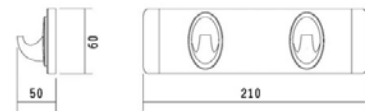

ACCESORIOS PARA BAÑOS ACCESSOIRES DE SALLE DE BAIN BATHROOM ACCESSORIES

340.1000.11

Brillo
INOXIDABLE
Brillant
INOXYDABLE
Mirror
STAINLESS STEEL

340.2000.11

Brillo
INOXIDABLE
Brillant
INOXYDABLE
Mirror
STAINLESS STEEL

340.3000.11

Brillo
INOXIDABLE
Brillant
INOXYDABLE
Mirror
STAINLESS STEEL

340.4000.11

Brillo
INOXIDABLE
Brillant
INOXYDABLE
Mirror
STAINLESS STEEL

340.5000.11

Ø 15 L 35
Brillo
INOXIDABLE
Brillant
INOXYDABLE
Mirror
STAINLESS STEEL

340.6000.11

Ø 25 L 50
Brillo
INOXIDABLE
Brillant
INOXYDABLE
Mirror
STAINLESS STEEL