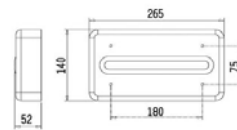

330.3000.21

Ø 260 mm
Mate
INOXIDABLE
Mat
INOXYDABLE
Silk
STAINLESS STEEL

ACCESORIOS PARA BAÑOS ACCESSOIRES DE SALLE DE BAIN BATHROOM ACCESSORIES

330.4000.21

Mate
INOXIDABLE
Mat
INOXYDABLE
Silk
STAINLESS STEEL