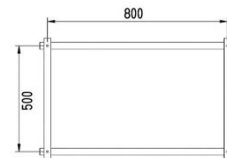

360.2000.11

Ø 170 mm
Brillo
INOXIDABLE
Brillant
INOXYDABLE
Mirror
STAINLESS STEEL

360.4000.00

500 x 500 mm
INOXIDABLE
INOXYDABLE
STAINLESS STEEL

360.4100.00

800 x 500 mm
INOXIDABLE
INOXYDABLE
STAINLESS STEEL