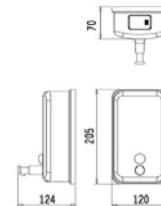

311.1200.21

1.200 ml
203 x 130 x 105 mm

Mate
INOXIDABLE
Mat
INOXYDABLE
Silk
STAINLESS STEEL

312.1200.21

1.200 ml
205 x 120 x 124 mm

Mate
INOXIDABLE
Mat
INOXYDABLE
Silk
STAINLESS STEEL

313.0300.11

300 ml
245 x 120 mm