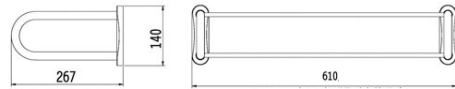

P3.7 Accesorios
Accessoires
Accessories

P3.9 Espejos
Miroirs
Mirrors

P3.9 Espejos
Miroirs
Mirrors

ACCESORIOS PARA BAÑOS ACCESSOIRES DE SALLE DE BAIN BATHROOM ACCESSORIES

305.0610.11

610 x 267 mm

Brillo
INOXIDABLE
Brillant
INOXYDABLE
Mirror
STAINLESS STEEL

311.1200.21

1.200 ml
203 x 130 x 105 mm

Mate
INOXIDABLE
Mat
INOXYDABLE
Silk
STAINLESS STEEL

312.1200.21

1.200 ml
205 x 120 x 124 mm

Mate
INOXIDABLE
Mat
INOXYDABLE
Silk
STAINLESS STEEL

313.0300.11

300 ml
245 x 120 mm