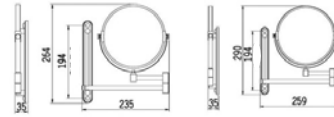

350.5000.11

Brillo
INOXIDABLE
Brillant
INOXYDABLE
Mirror
STAINLESS STEEL

ACCESORIOS PARA BAÑOS ACCESSOIRES DE SALLE DE BAIN BATHROOM ACCESSORIES

360.1200.11

Ø 200 mm
Brillo
INOXIDABLE
Brillant
INOXYDABLE
Mirror
STAINLESS STEEL

360.2000.11

Ø 170 mm
Brillo
INOXIDABLE
Brillant
INOXYDABLE
Mirror
STAINLESS STEEL

360.4000.00

500 x 500 mm
INOXIDABLE
INOXYDABLE
STAINLESS STEEL

360.4100.00

800 x 500 mm
INOXIDABLE
INOXYDABLE
STAINLESS STEEL