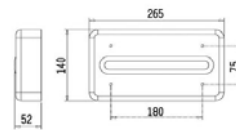

330.3000.21

Ø 260 mm
Mate
INOXIDABLE
Mat
INOXYDABLE
Silk
STAINLESS STEEL

ACCESORIOS PARA BAÑOS ACCESSOIRES DE SALLE DE BAIN BATHROOM ACCESSORIES

330.4000.21

Mate
INOXIDABLE
Mat
INOXYDABLE
Silk
STAINLESS STEEL