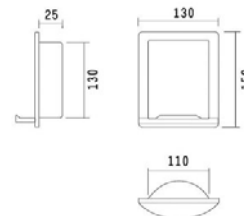

320.8000.11

Empotrado. Brillo
INOXIDABLE
Encastré. Brillant
INOXYDABLE
Concealed. Mirror
STAINLESS STEEL

320.9000.11

Empotrado. Brillo
INOXIDABLE
Encastré. Brillant
INOXYDABLE
Concealed. Mirror
STAINLESS STEEL