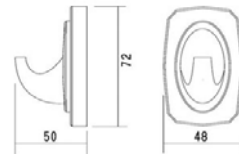

340.3000.11

Brillo
INOXIDABLE
Brillant
INOXYDABLE
Mirror
STAINLESS STEEL

340.4000.11

Brillo
INOXIDABLE
Brillant
INOXYDABLE
Mirror
STAINLESS STEEL

340.5000.11

Ø 15 L 35
Brillo
INOXIDABLE
Brillant
INOXYDABLE
Mirror
STAINLESS STEEL