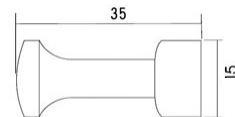

340.3000.11

Brillo
INOXIDABLE
Brillant
INOXYDABLE
Mirror
STAINLESS STEEL

340.4000.11

Brillo
INOXIDABLE
Brillant
INOXYDABLE
Mirror
STAINLESS STEEL

340.5000.11

Ø 15 L 35
Brillo
INOXIDABLE
Brillant
INOXYDABLE
Mirror
STAINLESS STEEL