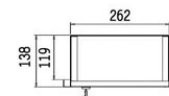

ACCESORIOS PARA BAÑOS ACCESSOIRES DE SALLE DE BAIN BATHROOM ACCESSORIES

330.4000.21

Mate
INOXIDABLE
Mat
INOXYDABLE
Silk
STAINLESS STEEL

330.5000.21

Mate
INOXIDABLE
Mat
INOXYDABLE
Silk
STAINLESS STEEL

330.6000.21

Empotrado. Mate
INOXIDABLE
Encastré. Mat
INOXYDABLE
Concealed. Silk
STAINLESS STEEL

330.6100.21

Mate
INOXIDABLE
Mat
INOXYDABLE
Silk
STAINLESS STEEL