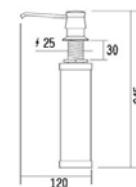

314.1200.21

1.200 ml
120 x 205 x 124 mm

Mate
INOXIDABLE
Mat
INOXYDABLE
Silk
STAINLESS STEEL