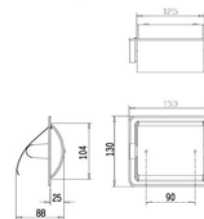

320.2000.11

Empotrado. Brillo
INOXIDABLE
Encastré. Brillant
INOXYDABLE
Concealed. Mirror
STAINLESS STEEL