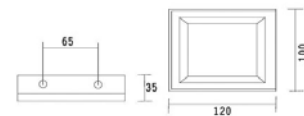

340.3000.11

Brillo
INOXIDABLE
Brillant
INOXYDABLE
Mirror
STAINLESS STEEL

340.4000.11

Brillo
INOXIDABLE
Brillant
INOXYDABLE
Mirror
STAINLESS STEEL

340.5000.11

Ø 15 L 35
Brillo
INOXIDABLE
Brillant
INOXYDABLE
Mirror
STAINLESS STEEL