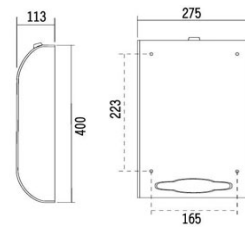

330.6000.21

Empotrado. Mate
INOXIDABLE
Encastré. Mat
INOXYDABLE
Concealed. Silk
STAINLESS STEEL

330.6100.21

Mate
INOXIDABLE
Mat
INOXYDABLE
Silk
STAINLESS STEEL