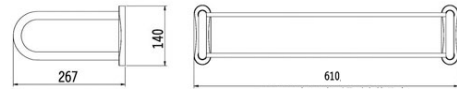

P3.7 Accesorios
Accessoires
Accessories

P3.9 Espejos
Miroirs
Mirrors

P3.9 Espejos
Miroirs
Mirrors

ACCESORIOS PARA BAÑOS ACCESSOIRES DE SALLE DE BAIN BATHROOM ACCESSORIES

305.0610.11

610 x 267 mm

Brillo
INOXIDABLE
Brillant
INOXYDABLE
Mirror
STAINLESS STEEL

311.1200.21

1.200 ml
203 x 130 x 105 mm

Mate
INOXIDABLE
Mat
INOXYDABLE
Silk
STAINLESS STEEL

312.1200.21

1.200 ml
205 x 120 x 124 mm

Mate
INOXIDABLE
Mat
INOXYDABLE
Silk
STAINLESS STEEL

313.0300.11

300 ml
245 x 120 mm