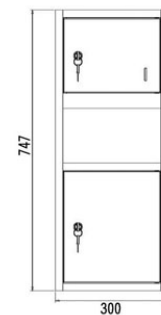

ACCESORIOS PARA BAÑOS ACCESSOIRES DE SALLE DE BAIN BATHROOM ACCESSORIES

330.4000.21

Mate
INOXIDABLE
Mat
INOXYDABLE
Silk
STAINLESS STEEL

330.5000.21

Mate
INOXIDABLE
Mat
INOXYDABLE
Silk
STAINLESS STEEL

330.6000.21

Empotrado. Mate
INOXIDABLE
Encastré. Mat
INOXYDABLE
Concealed. Silk
STAINLESS STEEL

330.6100.21

Mate
INOXIDABLE
Mat
INOXYDABLE
Silk
STAINLESS STEEL