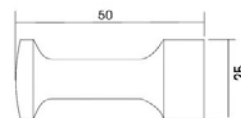

340.6000.11

Ø 25 L 50
Brillo
INOXIDABLE
Brillant
INOXYDABLE
Mirror
STAINLESS STEEL