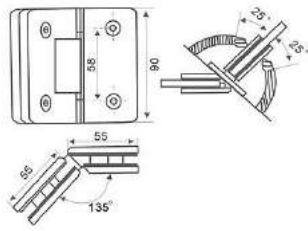

BISAGRAS en Acero Inoxidable, AISI 304

Stainless Steel HINGES, AISI 304