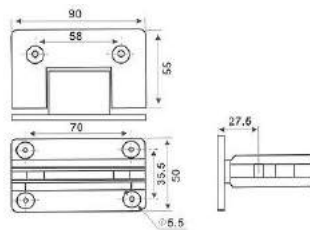

BISAGRAS en Acero Inoxidable, AISI 304

Stainless Steel HINGES, AISI 304

REF.	Acabado	Vidrio (mm)	Grados	Piezas x Caja	PVP
52781351	Brillo	8 - 10	135°	2	38,10€
52781352	Mate				

REF.	Acabado	Vidrio (mm)	Grados	Piezas x Caja	PVP
52689011	Brillo	8 - 10	vaivén	10	20,60€
52689012	Mate				

REF.	Acabado	Vidrio (mm)	Grados	Piezas x Caja	PVP
52789041	Brillo	8 - 10	90°	20	33,40€
52789042	Mate				

REF.	Acabado	Vidrio (mm)	Grados	Piezas x Caja	PVP
52789051	Brillo	8 - 10	90°	20	33,40€