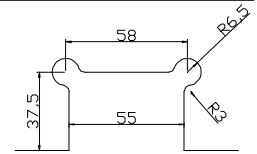

REF.	Acabado	Vidrio (mm)	Grados	Piezas x Caja	PVP
52789011	Brillo	8 - 10	90°	20	29,00€
52789012	Mate