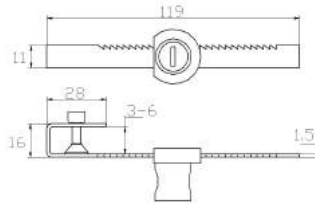

CERRADURAS para VITRINAS LOCKS

REF.	Descripción	Color	Piezas x Caja	PVP
51328001	Cerradura vitrina	Cromado	12	2,70€
51328003	3 - 6 mm.	Dorado		3,20€