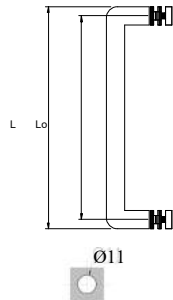

REF.	D (mm)	Lo (mm)	L (mm)	Piezas x Caja	PVP
605323511	32	350	382	2	42,00€
605323512					

xxx.1: Brillo

xxx.2: Mate