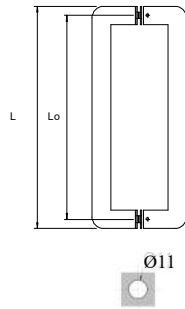

TIRADORES en Acero Inoxidable, AISI 304

Stainless Steel HANDLES, AISI 304

REF.	D (mm)	Lo (mm)	L (mm)	Piezas x Caja	PVP
607323501	32	350	382	6	63,00€
607323502					

xxx.1: Brillo

xxx.2: Mate