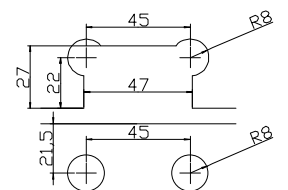

REF.	Acabado	Vidrio (mm)	Grados	Piezas x Caja	PVP
52581351	Brillo	6 - 8	135°	2	30,60€
52581352	Mate