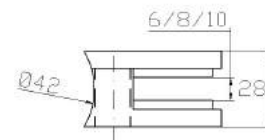

REF.	Acabado	Descripción	AISI	Tamaño (mm)		Piezas x Caja	PVP
				L	H		
670260801	Brillo	Base Curva Ø42 mm	316	45	45	50	11.30€
670260801	Mate						

JUNTAS: las pinzas se suministran con juntas para vidrio de 10mm. Existen juntas de otro espesor.

REF.	Descripción	PVP	REF.	Descripción	PVP
679902004	Junta 6702001/03 vidrio 8mm	0,20€	679902009	Junta cuadrada vidrio 6mm	0,20€
679902007	Junta 6702002/04 vidrio 8mm	0,20€	679902010	Junta cuadrada vidrio 8mm	0,20€
679902008	Junta 6702001/03 vidrio 6mm	0,20€