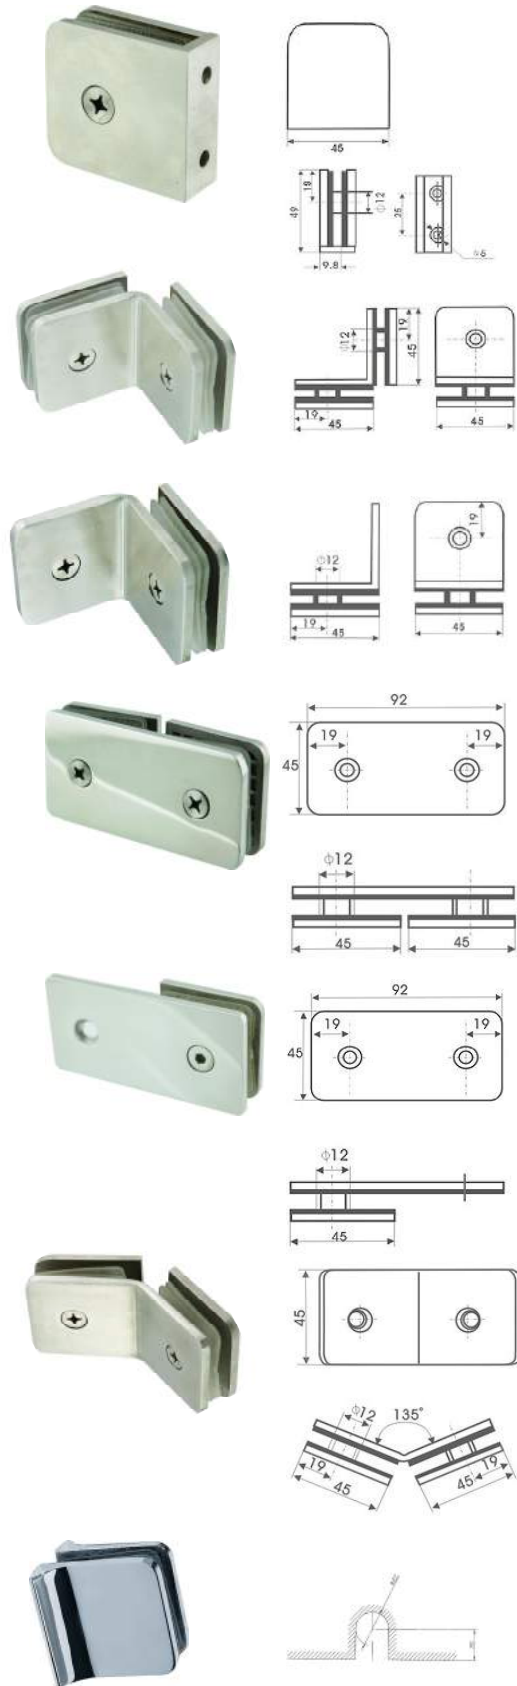

SOPORTES en Acero Inoxidable, AISI 304

Stainless Steel SUPPORTS, AISI 304

REF.	Acabado	Vidrio (mm)	Grados	Piezas x Caja	PVP
52221001	Brillo	6 - 10		10	9,30€
52221002	Mate				

REF.	Acabado	Vidrio (mm)	Grados	Piezas x Caja	PVP
52222001	Brillo	6 - 10	90°	10	10,00€
52222002	Mate				

REF.	Acabado	Vidrio (mm)	Grados	Piezas x Caja	PVP
52223001	Brillo	6 - 10	90°	10	9,30€
52223002	Mate				

REF.	Acabado	Vidrio (mm)	Grados	Piezas x Caja	PVP x pieza
52224001	Brillo	6 - 10	180°	10	10,00€
52224002	Mate				

REF.	Acabado	Vidrio (mm)	Grados	Piezas x Caja	PVP x pieza
52225001	Brillo	6 - 10	180°	10	9,30€
52225002	Mate				

REF.	Acabado	Vidrio (mm)	Grados	Piezas x Caja	PVP x pieza
52226001	Brillo	6 - 10	135°	10	10,00€
52226002	Mate				

REF.	Acabado	Vidrio (mm)	Grados	Piezas x Caja	PVP x pieza
52225551	Brillo	8 - 10		10	8,40€
52225552	Mate