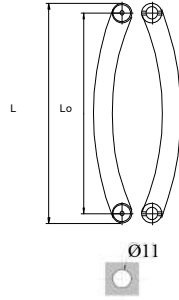

REF.	D (mm)	Lo (mm)	L (mm)	Piezas x Caja	PVP
610252501	25	250	275	10	34,00€
610252502					
610323501	32	350	382	10	43,00€
610323502					

xxx.1: Brillo

xxx.2: Mate