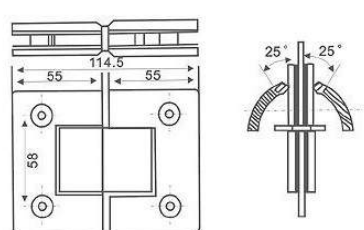

REF.	Acabado	Vidrio (mm)	Grados	Piezas x Caja	PVP
52789031	Brillo	8 - 10	90°	20	29,00€
52789032	Mate