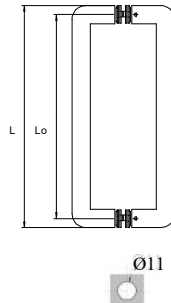

xxx.1: Brillo
xxx.2: Mate

REF.	D (mm)	Lo (mm)	L (mm)	Piezas x Caja	PVP
602323501	32	350	382	1	62,50€
602323502