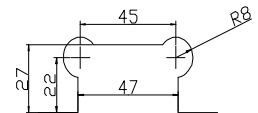

REF.	Acabado	Vidrio (mm)	Grados	Piezas x Caja	PVP
52589021	Brillo	6 - 8	90°	10	22,50€
52589022	Mate