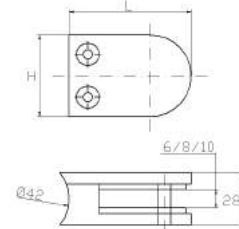

## PINZAS en Acero Inoxidable Stainless Steel CLAMPS

REF.	Acabado	Descripción	AISI	Tamaño (mm)		Piezas x Caja	PVP
				L	H		
670200101	Brillo	Base Plana	304	50	40	50	9.00€
670200102	Mate						
670200201	Brillo			63	45	25	11,90€
670200202	Mate						
670260101	Brillo		316	50	40	50	11.30€
670260102	Mate						
670260201	Brillo			63	45	25	14.60€
670260202	Mate						