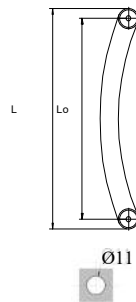

REF.	D (mm)	Lo (mm)	L (mm)	Piezas x Caja	PVP
610252512	25	250	275	2	25,00€
610323511	32	350	382	2	28,00€
610323512					

xxx.1: Brillo

xxx.2: Mate