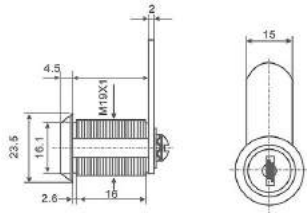

CERRADURAS para VITRINAS

LOCKS

REF.	Descripción	Color	Piezas x Caja	PVP
51112161	Cerradura vitrina	Cromado	20	2,50€
51112163		Dorado		2,80€