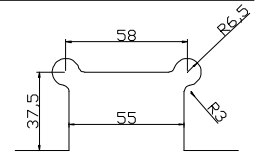

REF.	Acabado	Vidrio (mm)	Grados	Piezas x Caja	PVP
52789011	Brillo	8 - 10	90°	20	29,00€
52789012	Mate