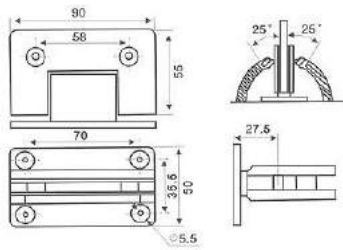

BISAGRAS en Acero Inoxidable, AISI 304

Stainless Steel HINGES, AISI 304