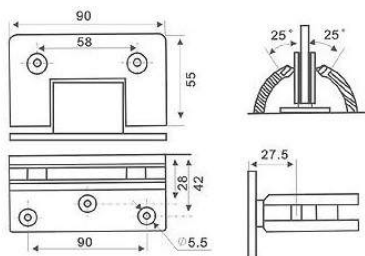

### Stainless Steel HINGES, AISI 304

REF.	Acabado	Vidrio (mm)	Grados	Piezas x Caja	PVP
52789011	Brillo	8 - 10	90°	20	<b>29,00€</b>
52789012	Mate				

REF.	Acabado	Vidrio (mm)	Grados	Piezas x Caja	PVP
52789021	Brillo	8 - 10	90°	20	<b>41,70€</b>
52789022	Mate				