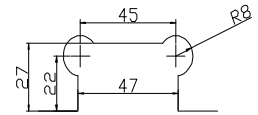

REF.	Acabado	Vidrio (mm)	Grados	Piezas x Caja	PVP
52589011	Brillo	6 - 8	90°	40	22,50€
52589012	Mate