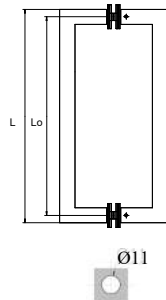

### Stainless Steel HANDLES, AISI 304

REF.	D (mm)	Lo (mm)	L (mm)	Piezas x Caja	PVP
613192501	19	250	270	10	<b>39,40€</b>
613192502					
613193501	19	350	370	10	<b>41,80€</b>
613193502					

xxx.1: Brillo