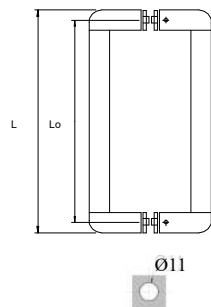

REF.	D (mm)	Lo (mm)	L (mm)	Piezas x Caja	PVP
609252501	25	250	275	6	55,00€
609252502					
609323501	32	350	382	6	65,00€
609323502					

xxx.1: Brillo

xxx.2: Mate