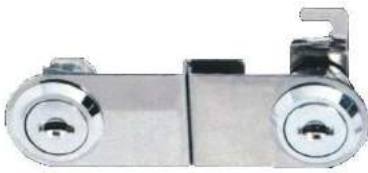

REF.	Descripción	Color	Piezas x Caja	PVP
51113161	Cerradura vitrina	Cromado	20	2,60€
51113163		Dorado		2,90€