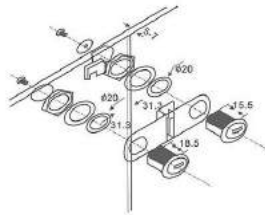

REF.	Descripción	Color	Piezas x Caja	PVP
51113161	Cerradura vitrina	Cromado	20	2,60€
51113163		Dorado		2,90€