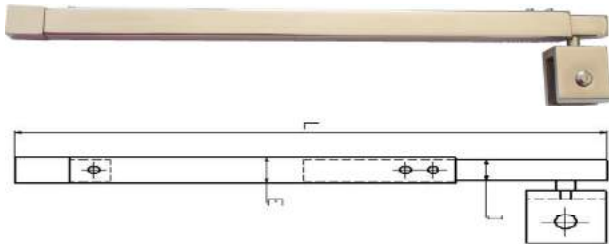

BRAZOS de SUJECION en Acero Inoxidable, AISI 304 Stainless Steel Glass SUPPORTS CLAMPS, AISI 304

(Espesor del vidrio: 8-10mm)

(Glass thickness: 8-10mm)

NOVEDAD 2015

L

REF.	Acabado	Descripción	L (mm)	E (Ø)	I (Ø)	PVP
52632001	Brillo	A pared	800 - 1000	15	12	43,70€
52632002	Mate					

L