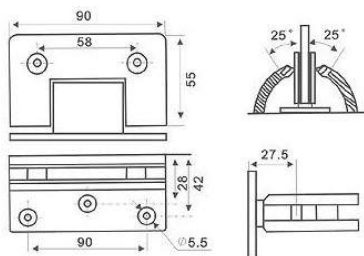

### Stainless Steel HINGES, AISI 304

REF.	Acabado	Vidrio (mm)	Grados	Piezas x Caja	PVP
52789011	Brillo	8 - 10	90°	20	<b>29,00€</b>
52789012	Mate				

REF.	Acabado	Vidrio (mm)	Grados	Piezas x Caja	PVP
52789021	Brillo	8 - 10	90°	20	<b>41,70€</b>
52789022	Mate				