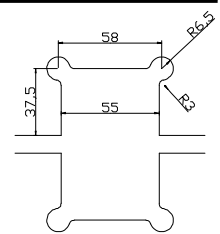

REF.	Acabado	Vidrio (mm)	Grados	Piezas x Caja	PVP
52789021	Brillo	8 - 10	90°	20	41,70€
52789022	Mate