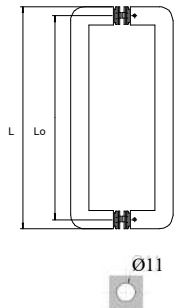

REF.	D (mm)	Lo (mm)	L (mm)	Piezas x Caja	PVP
605323501	32	350	382	6	65,00€
605323502					

xxx.1: Brillo

xxx.2: Mate