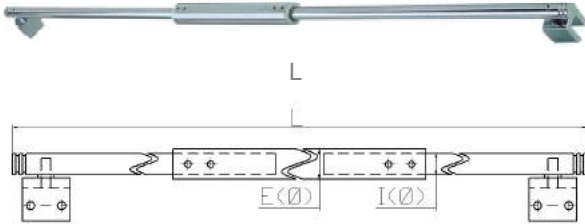

BRAZOS de SUJECION en Acero Inoxidable, AISI 304

Stainless Steel Glass SUPPORTS CLAMPS, AISI 304

(Espesor del vidrio: 8-10mm)

(Glass thickness: 8-10mm)

REF.	Acabado	Descripción	L (mm)	E (Ø)	I (Ø)	PVP
52621201	Brillo	Vidrio - Vidrio	600 - 900	22	14	36,00€
52621202	Mate					
52621302	Mate		800 - 1200	22	14	44,00€