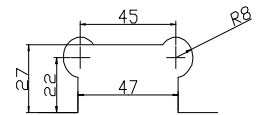

REF.	Acabado	Vidrio (mm)	Grados	Piezas x Caja	PVP
52589021	Brillo	6 - 8	90°	10	22,50€
52589022	Mate