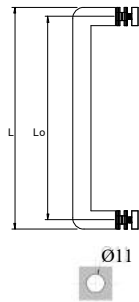

# AsinoX

P 3 Tiradores  
Handles

P 9 Pomos  
Knobs

P 10 Bisagras  
Hinges

P 14 Soportes  
Supports

P 16 Pinzas  
Clamps

P 17 Brazos de  
sujeción  
Glass support  
clamps

P 19 Cerraduras  
Locks

## TIRADORES en Acero Inoxidable, AISI 304 Stainless Steel HANDLES, AISI 304

xxx.1: Brillo  
xxx.2: Mate

REF.	D (mm)	Lo (mm)	L (mm)	Piezas x Caja	PVP
601192501	19	250	269	10	<b>19,70€</b>
601192502					
601252001	25	200	225	10	<b>24,00€</b>
601252002					
601252501	25	250	275	10	<b>24,00€</b>
601252502					
601323501	32	350	382	10	<b>40,90€</b>
601323502					
6013220001	32	2000	2032	1	<b>241,00€</b>
6013220002					
6015117001	51	1700	1751	1	<b>245,00€</b>
6015117002					
6015120001	51	2000	2051	1	<b>269,00€</b>
6015120002					