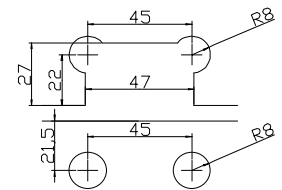

REF.	Acabado	Vidrio (mm)	Grados	Piezas x Caja	PVP
52581801	Brillo	6 - 8	180°	30	30,60€
52581802	Mate