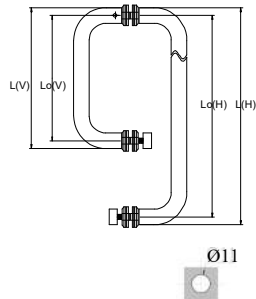

### Stainless Steel HANDLES, AISI 304

REF.	D (mm)	Lo (mm)	L (mm)	Piezas x Caja	PVP
602323511	32	350	382	2	41,00€
602323512					

xxx.1: Brillo

xxx.2: Mate

REF.	D (mm)	Lo (mm)	L (mm)	Piezas x Caja	PVP
604191521	19	V: 152 H: 457	V: 171 H: 476	5	25,00€
604191522					