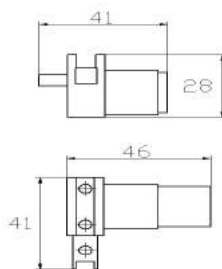

REF.	Descripción	Color	Piezas x Caja	PVP
51308081	Cerradura vitrina 5 - 8 mm.	Cromado	12	3,70€
51308082		Mate		3,70€
51308083		Dorado		4,00€