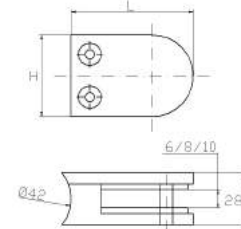

## PINZAS en Acero Inoxidable Stainless Steel CLAMPS

REF.	Acabado	Descripción	AISI	Tamaño (mm)		Piezas x Caja	PVP
				L	H		
670200101	Brillo	Base Plana	304	50	40	50	9.00€
670200102	Mate						
670200201	Brillo			63	45	25	11,90€
670200202	Mate						
670260101	Brillo		316	50	40	50	11.30€
670260102	Mate						
670260201	Brillo			63	45	25	14.60€
670260202	Mate						