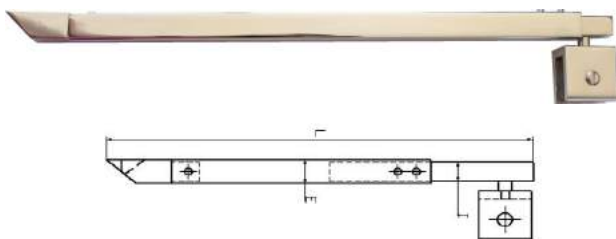

REF.	Acabado	Descripción	L (mm)	E (Ø)	I (Ø)	PVP
52642001	Brillo	A pared 45°	310- 450	15	12	33,30€
52642002	Mate