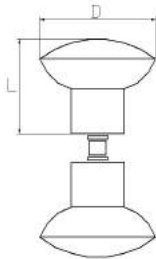

REF.	D (mm)	Acabado	L (mm)	Piezas x Caja	PVP
661209001	34	Brillo	27	10	12,40€
661209002		Mate			

xxx.1: Brillo

xxx.2: Mate