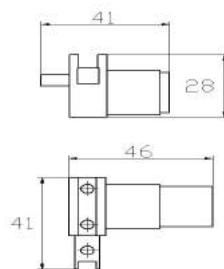

REF.	Descripción	Color	Piezas x Caja	PVP
51308081	Cerradura vitrina 5 - 8 mm.	Cromado	12	3,70€
51308082		Mate		3,70€
51308083		Dorado		4,00€