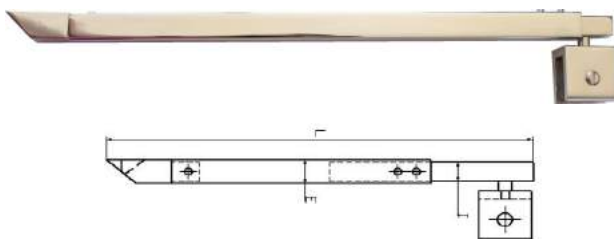

REF.	Acabado	Descripción	L (mm)	E (Ø)	I (Ø)	PVP
52642001	Brillo	A pared 45°	310- 450	15	12	33,30€
52642002	Mate