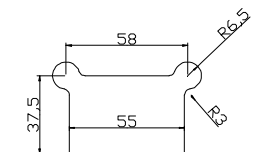

REF.	Acabado	Vidrio (mm)	Grados	Piezas x Caja	PVP
52789051	Brillo	8 - 10	90°	20	33,40€