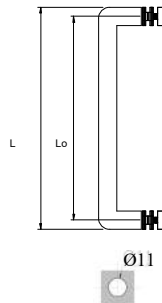

REF.	D (mm)	Lo (mm)	L (mm)	Piezas x Caja	PVP x pieza
607323511	32	350	382	2	41,00€
607323512					

xxx.1: Brillo

xxx.2: Mate