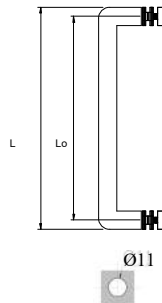

### Stainless Steel HANDLES, AISI 304

REF.	D (mm)	Lo (mm)	L (mm)	Piezas x Caja	PVP
607323501	32	350	382	6	<b>63,00€</b>
607323502					

xxx.1: Brillo

xxx.2: Mate

REF.	D (mm)	Lo (mm)	L (mm)	Piezas x Caja	PVP x pieza
607323511	32	350	382	2	<b>41,00€</b>
607323512					