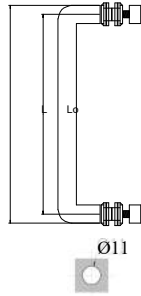

TIRADORES en Acero Inoxidable, AISI 304

Stainless Steel HANDLES, AISI 304

REF.	D (mm)	Lo (mm)	L (mm)	Piezas x Caja	PVP
602323511	32	350	382	2	41,00€
602323512					

xxx.1: Brillo

xxx.2: Mate