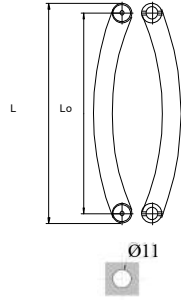

### Stainless Steel HANDLES, AISI 304

REF.	D (mm)	Lo (mm)	L (mm)	Piezas x Caja	PVP
607323501	32	350	382	6	63,00€
607323502					

xxx.1: Brillo

xxx.2: Mate

REF.	D (mm)	Lo (mm)	L (mm)	Piezas x Caja	PVP x pieza
607323511	32	350	382	2	41,00€
607323512					

xxx.1: Brillo

xxx.2: Mate

REF.	D (mm)	Lo (mm)	L (mm)	Piezas x Caja	PVP
609252501	25	250	275	6	55,00€
609252502					
609323501	32	350	382	6	65,00€
609323502					

xxx.1: Brillo

xxx.2: Mate

## TIRADORES en Acero Inoxidable, AISI 304 Stainless Steel HANDLES, AISI 304

REF.	D (mm)	Lo (mm)	L (mm)	Piezas x Caja	PVP
609323511	32	350	382	2	42,00€
609323512					

xxx.1: Brillo

xxx.2: Mate

REF.	D (mm)	Lo (mm)	L (mm)	Piezas x Caja	PVP
610252501	25	250	275	10	34,00€
610252502					
610323501	32	350	382	10	43,00€
610323502					