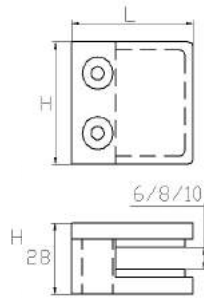

REF.	Acabado	Descripción	AISI	Tamaño (mm)		Piezas x Caja	PVP
				L	H		
670260601	Brillo	Base Plana	316	45	45	50	11.30€
670260601	Mate