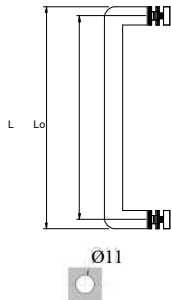

### Stainless Steel HANDLES, AISI 304

REF.	D (mm)	Lo (mm)	L (mm)	Piezas x Caja	PVP
602323511	32	350	382	2	41,00€
602323512					

xxx.1: Brillo

xxx.2: Mate

REF.	D (mm)	Lo (mm)	L (mm)	Piezas x Caja	PVP
604191521	19	V: 152 H: 457	V: 171 H: 476	5	25,00€
604191522					

xxx.1: Brillo

xxx.2: Mate

REF.	D (mm)	Lo (mm)	L (mm)	Piezas x Caja	PVP
605323501	32	350	382	6	65,00€
605323502					

xxx.1: Brillo

xxx.2: Mate

REF.	D (mm)	Lo (mm)	L (mm)	Piezas x Caja	PVP
605323511	32	350	382	2	42,00€
605323512					