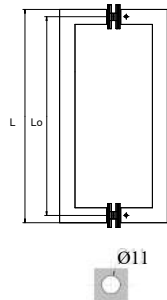

TIRADORES en Acero Inoxidable, AISI 304 Stainless Steel HANDLES, AISI 304

REF.	D (mm)	Lo (mm)	L (mm)	Piezas x Caja	PVP
613192501	19	250	270	10	39,40€
613192502					
613193501	19	350	370	10	41,80€
613193502					

xxx.1: Brillo

xxx.2: Mate