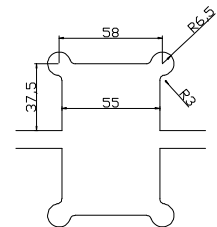

REF.	Acabado	Vidrio (mm)	Grados	Piezas x Caja	PVP
52781351	Brillo	8 - 10	135°	2	38,10€
52781352	Mate				

REF.	Acabado	Vidrio (mm)	Grados	Piezas x Caja	PVP
52689011	Brillo	8 - 10	vaivén	10	20,60€
52689012	Mate