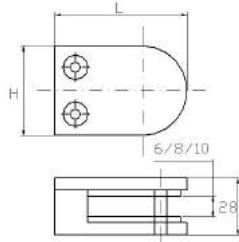

PINZAS en Acero Inoxidable Stainless Steel CLAMPS

REF.	Acabado	Descripción	AISI	Tamaño (mm)		Piezas x Caja	PVP
				L	H		
670200101	Brillo	Base Plana	304	50	40	50	9.00€
670200102	Mate						
670200201	Brillo			63	45	25	11,90€
670200202	Mate						
670260101	Brillo		316	50	40	50	11.30€
670260102	Mate						
670260201	Brillo			63	45	25	14.60€
670260202	Mate