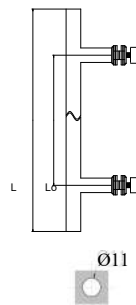

REF.	D (mm)	Lo (mm)	L (mm)	Piezas x Caja	PVP
611192511	19	250	370	2	21,70€
611192512					
611323511	32	350	480	2	31,30€
611323512					
611326111	32	610	760	2	50,00€
611326112					
6113210011	32	1000	1200	2	74,90€
6113210012					
6113810011	38	1000	1200	2	98,40€
6113810012					

xxx.1: Brillo

xxx.2: Mate

Especial puerta madera

611192521	19	250	370	10	32,70€
611192522					

Modelo descentrado

611323001	32	300	480	5	31,30€
611323002