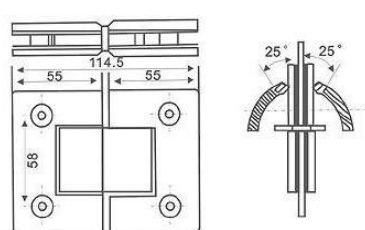

REF.	Acabado	Vidrio (mm)	Grados	Piezas x Caja	PVP
52789031	Brillo	8 - 10	90°	20	29,00€
52789032	Mate