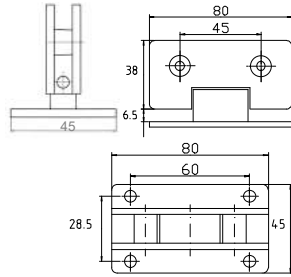

BISAGRAS en Acero Inoxidable, AISI 304

Stainless Steel HINGES, AISI 304

REF.	Acabado	Vidrio (mm)	Grados	Piezas x Caja	PVP
52589011	Brillo	6 - 8	90°	40	22,50€
52589012	Mate