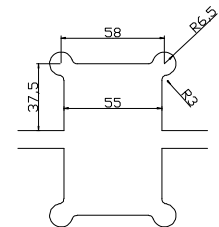

REF.	Acabado	Vidrio (mm)	Grados	Piezas x Caja	PVP
52781351	Brillo	8 - 10	135°	2	38,10€
52781352	Mate				

REF.	Acabado	Vidrio (mm)	Grados	Piezas x Caja	PVP
52689011	Brillo	8 - 10	vaivén	10	20,60€
52689012	Mate