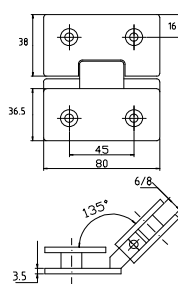

REF.	Acabado	Vidrio (mm)	Grados	Piezas x Caja	PVP
52581801	Brillo	6 - 8	180°	30	30,60€
52581802	Mate