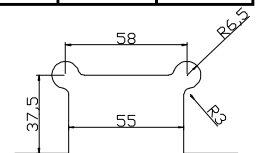

REF.	Acabado	Vidrio (mm)	Grados	Piezas x Caja	PVP
52789031	Brillo	8 - 10	90°	20	29,00€
52789032	Mate