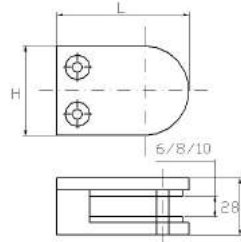

PINZAS en Acero Inoxidable Stainless Steel CLAMPS

REF.	Acabado	Descripción	AISI	Tamaño (mm)		Piezas x Caja	PVP
				L	H		
670200101	Brillo	Base Plana	304	50	40	50	9.00€
670200102	Mate						
670200201	Brillo			63	45	25	11,90€
670200202	Mate						
670260101	Brillo		316	50	40	50	11.30€
670260102	Mate						
670260201	Brillo			63	45	25	14.60€
670260202	Mate