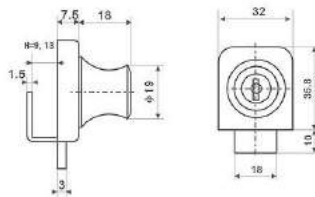

REF.	Descripción	Color	Piezas x Caja	PVP
51407081	Cerradura vitrina 5 - 8 mm.	Cromado	12	3,70€
51407082		Mate		3,70€
51407083		Dorado		4,10€
51407121	8 - 12 mm.	Cromado		4,10€