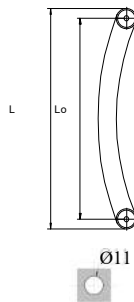

REF.	D (mm)	Lo (mm)	L (mm)	Piezas x Caja	PVP
610252512	25	250	275	2	25,00€
610323511	32	350	382	2	28,00€
610323512					

xxx.1: Brillo

xxx.2: Mate