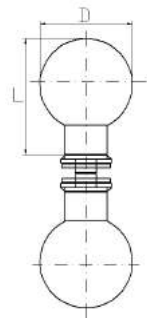

REF.	D (mm)	Acabado	L (mm)	Piezas x Caja	PVP
661500001	50	Brillo	65	10	15,50€
661500002		Mate			

xxx.1: Brillo

xxx.2: Mate