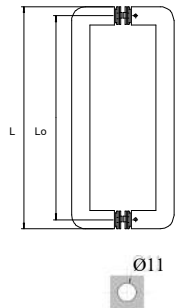

REF.	D (mm)	Lo (mm)	L (mm)	Piezas x Caja	PVP
605323501	32	350	382	6	65,00€
605323502					

xxx.1: Brillo

xxx.2: Mate