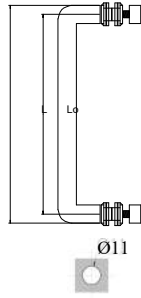

TIRADORES en Acero Inoxidable, AISI 304

Stainless Steel HANDLES, AISI 304

REF.	D (mm)	Lo (mm)	L (mm)	Piezas x Caja	PVP
602323511	32	350	382	2	41,00€
602323512					

xxx.1: Brillo

xxx.2: Mate