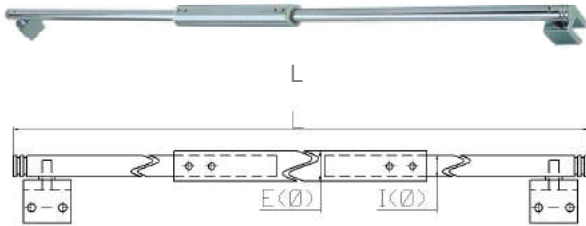

BRAZOS de SUJECION en Acero Inoxidable, AISI 304

Stainless Steel Glass SUPPORTS CLAMPS, AISI 304

(Espesor del vidrio: 8-10mm)

(Glass thickness: 8-10mm)

REF.	Acabado	Descripción	L (mm)	E (Ø)	I (Ø)	PVP
52621201	Brillo	Vidrio - Vidrio	600 - 900	22	14	36,00€
52621202	Mate					
52621302	Mate		800 - 1200	22	14	44,00€