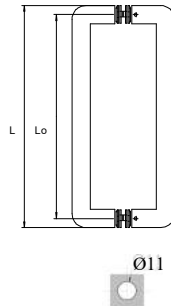

xxx.1: Brillo
xxx.2: Mate

REF.	D (mm)	Lo (mm)	L (mm)	Piezas x Caja	PVP
602323501	32	350	382	1	62,50€
602323502