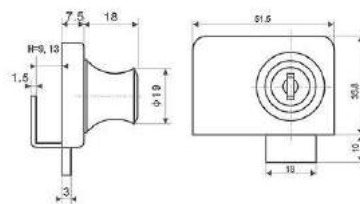

REF.	Descripción	Color	Piezas x Caja	PVP
51417081	Cerradura vitrina 5 - 8 mm.	Cromado	12	3,70€
51417082		Mate		3,70€
51417083		Dorado		4,20€
51417121	8 - 12 mm.	Cromado		4,10€