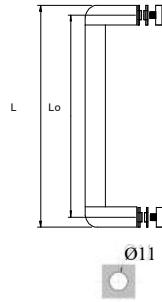

TIRADORES en Acero Inoxidable, AISI 304 Stainless Steel HANDLES, AISI 304

REF.	D (mm)	Lo (mm)	L (mm)	Piezas x Caja	PVP
609323511	32	350	382	2	42,00€
609323512					

xxx.1: Brillo

xxx.2: Mate