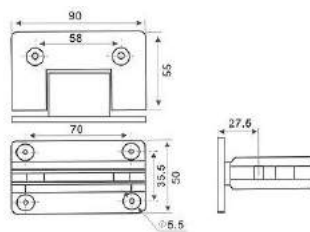

### Stainless Steel HINGES, AISI 304

REF.	Acabado	Vidrio (mm)	Grados	Piezas x Caja	PVP
52781351	Brillo	8 - 10	135°	2	38,10€
52781352	Mate				

REF.	Acabado	Vidrio (mm)	Grados	Piezas x Caja	PVP
52689011	Brillo	8 - 10	vaivén	10	20,60€
52689012	Mate				