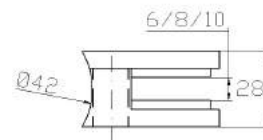

REF.	Acabado	Descripción	AISI	Tamaño (mm)		Piezas x Caja	PVP
				L	H		
670260801	Brillo	Base Curva Ø42 mm	316	45	45	50	11.30€
670260801	Mate						

JUNTAS: las pinzas se suministran con juntas para vidrio de 10mm. Existen juntas de otro espesor.

REF.	Descripción	PVP	REF.	Descripción	PVP
679902004	Junta 6702001/03 vidrio 8mm	0,20€	679902009	Junta cuadrada vidrio 6mm	0,20€
679902007	Junta 6702002/04 vidrio 8mm	0,20€	679902010	Junta cuadrada vidrio 8mm	0,20€
679902008	Junta 6702001/03 vidrio 6mm	0,20€