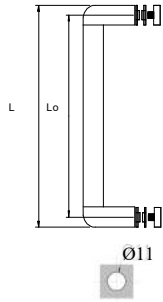

TIRADORES en Acero Inoxidable, AISI 304 Stainless Steel HANDLES, AISI 304

REF.	D (mm)	Lo (mm)	L (mm)	Piezas x Caja	PVP
609323511	32	350	382	2	42,00€
609323512					

xxx.1: Brillo

xxx.2: Mate