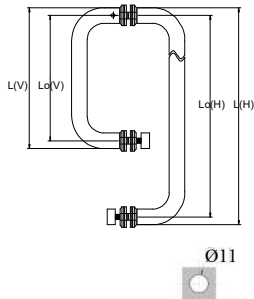

### Stainless Steel HANDLES, AISI 304

REF.	D (mm)	Lo (mm)	L (mm)	Piezas x Caja	PVP
602323511	32	350	382	2	41,00€
602323512					

xxx.1: Brillo

xxx.2: Mate

REF.	D (mm)	Lo (mm)	L (mm)	Piezas x Caja	PVP
604191521	19	V: 152 H: 457	V: 171 H: 476	5	25,00€
604191522					