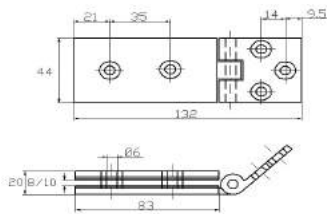

REF.	Acabado	Vidrio (mm)	Grados	Piezas x Caja	PVP
52781351	Brillo	8 - 10	135°	2	38,10€
52781352	Mate				

REF.	Acabado	Vidrio (mm)	Grados	Piezas x Caja	PVP
52689011	Brillo	8 - 10	vaivén	10	20,60€
52689012	Mate