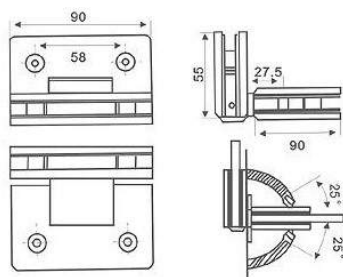

REF.	Acabado	Vidrio (mm)	Grados	Piezas x Caja	PVP
52789011	Brillo	8 - 10	90°	20	29,00€
52789012	Mate