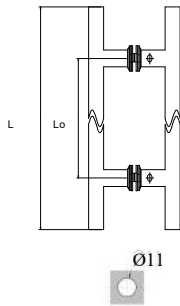

REF.	D (mm)	Lo (mm)	L (mm)	Piezas x Caja	PVP
616302501	30	250	270	10	35,00€
616302501