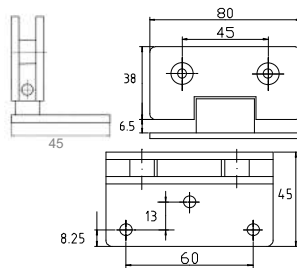

REF.	Acabado	Vidrio (mm)	Grados	Piezas x Caja	PVP
52589021	Brillo	6 - 8	90°	10	22,50€
52589022	Mate