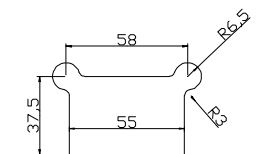

REF.	Acabado	Vidrio (mm)	Grados	Piezas x Caja	PVP
52789041	Brillo	8 - 10	90°	20	33,40€
52789042	Mate