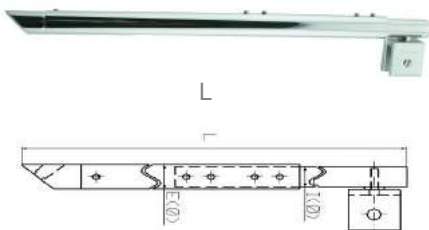

REF.	Acabado	Descripción	L (mm)	E (Ø)	I (Ø)	PVP
52641001	Brillo	A pared 45°	310 - 450	19	14	24,20€
52641002	Mate