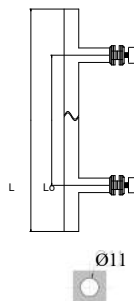

REF.	D (mm)	Lo (mm)	L (mm)	Piezas x Caja	PVP
611192511	19	250	370	2	21,70€
611192512					
611323511	32	350	480	2	31,30€
611323512					
611326111	32	610	760	2	50,00€
611326112					
6113210011	32	1000	1200	2	74,90€
6113210012					
6113810011	38	1000	1200	2	98,40€
6113810012					

xxx.1: Brillo

xxx.2: Mate

Especial puerta madera

611192521	19	250	370	10	32,70€
611192522					

Modelo descentrado

611323001	32	300	480	5	31,30€
611323002