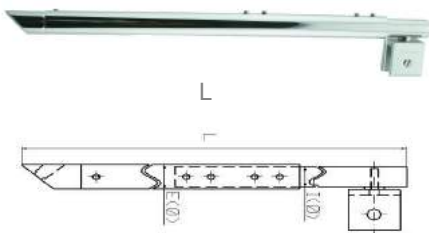

REF.	Acabado	Descripción	L (mm)	E (Ø)	I (Ø)	PVP
52641001	Brillo	A pared 45°	310 - 450	19	14	24,20€
52641002	Mate