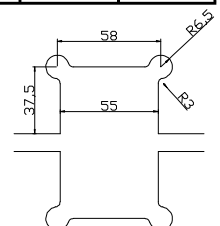

REF.	Acabado	Vidrio (mm)	Grados	Piezas x Caja	PVP
52781801	Brillo	8 - 10	180°	20	39,50€
52781802	Mate