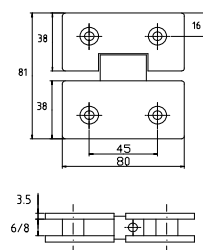

REF.	Acabado	Vidrio (mm)	Grados	Piezas x Caja	PVP
52589021	Brillo	6 - 8	90°	10	22,50€
52589022	Mate