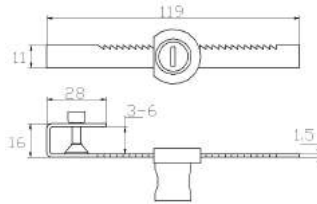

CERRADURAS para VITRINAS LOCKS

REF.	Descripción	Color	Piezas x Caja	PVP
51328001	Cerradura vitrina	Cromado	12	2,70€
51328003	3 - 6 mm.	Dorado		3,20€