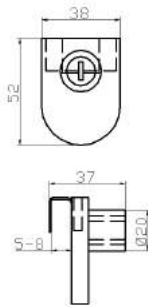

REF.	Descripción	Color	Piezas x Caja	PVP
51408081	Cerradura vitrina 5 - 8 mm.	Cromado	12	3,70€
51408082		Mate		3,10€
51408083		Dorado		4,10€
51408121	8 - 12 mm.	Cromado		4,20€