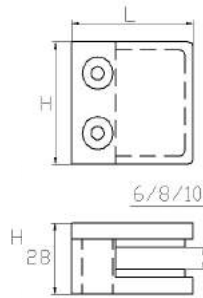

REF.	Acabado	Descripción	AISI	Tamaño (mm)		Piezas x Caja	PVP
				L	H		
670260601	Brillo	Base Plana	316	45	45	50	11.30€
670260601	Mate