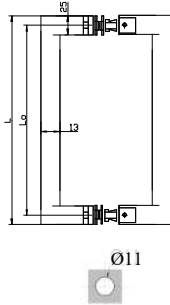

TIRADORES en Acero Inoxidable, AISI 304 Stainless Steel HANDLES, AISI 304

NOVEDAD 2015

REF.	D (mm)	Lo (mm)	L (mm)	Piezas x Caja	PVP
615252501	25/13	250	270	10	34,40€
615252501					

xxx.1: Brillo

xxx.2: Mate